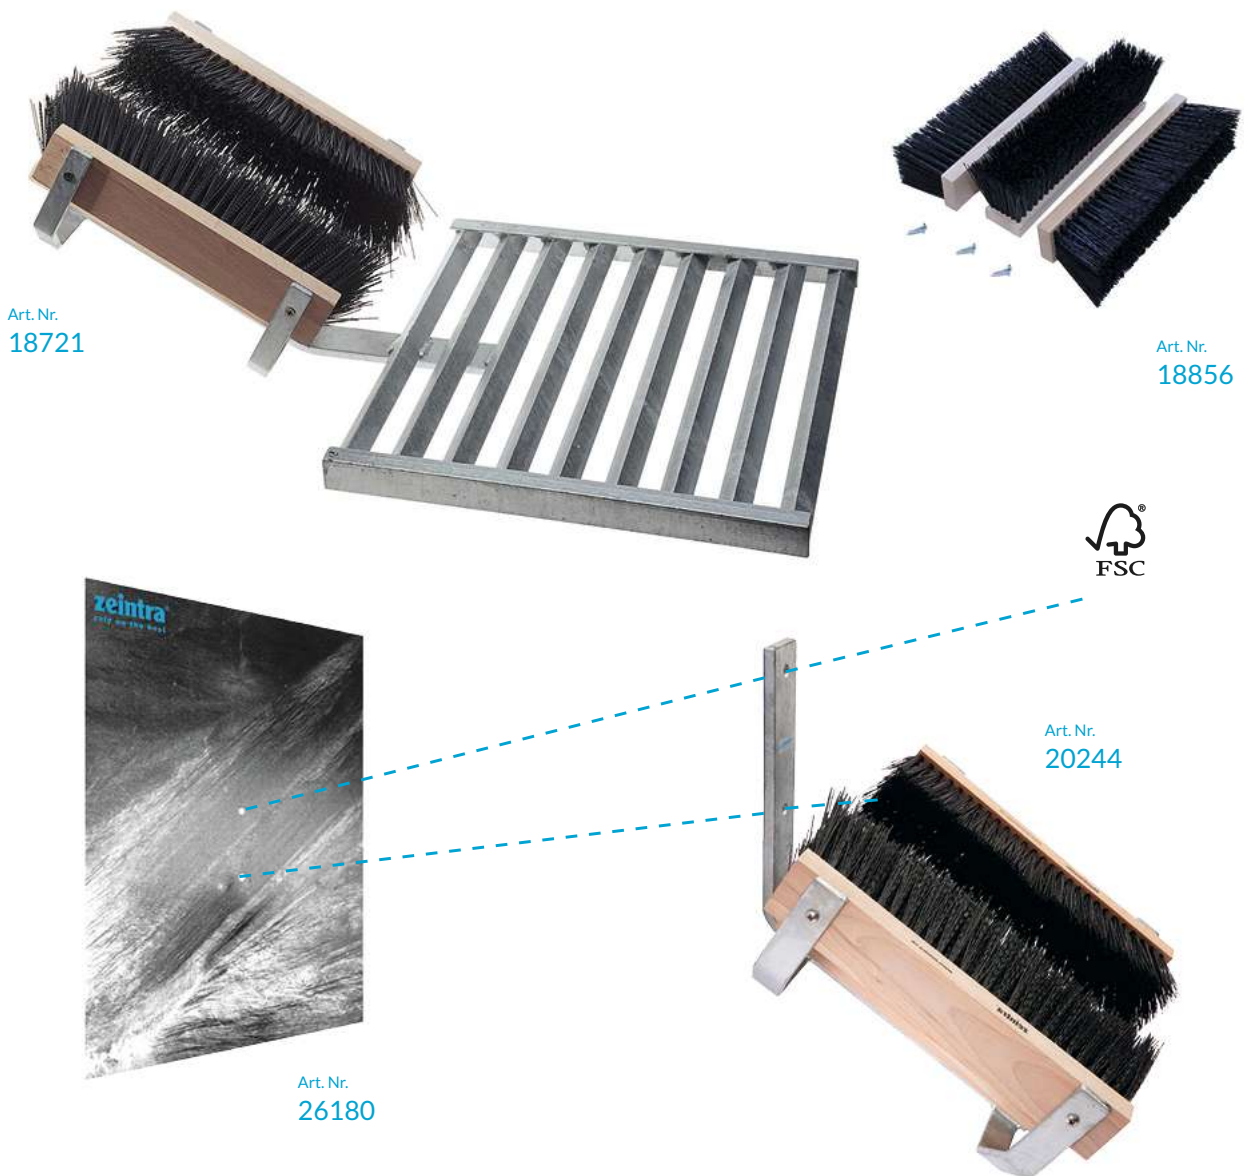

ShoeCleaner

Beschreibung

Für welche Kunden wurde ShoeCleaner entwickelt? Für alle Personen, die sich draussen aufhalten. Sei es zum Vergnügen oder um zu arbeiten. Denn wer in der Natur unterwegs ist, bekommt oft nicht nur kalte Füße, sondern auch schmutzige Schuhe. Und schmutzige Schuhe sind was ganz schön Unangenehmes. Vor

allem, wenn Sie damit Ihre Spuren hinterlassen! ShoeCleaner ist ideal auf Baustellen, Bauernhöfen, Sportplätzen, Campingplätzen, Reitställen, Restaurants und Hotels. Ebenso geeignet ist ShoeCleaner aber auch für Privathäuser und -wohnungen.

Art. Nr.	Typ	Gewicht	Breite	Länge	Höhe
18721	ShoeCleaner mit Rost	7730 g	410 mm	750 mm	265 mm
20244	ShoeCleaner ohne Rost zur Wandmontage	4000 g	275 mm	400 mm	200 mm
26180	Spritzschutz ShoeCleaner zur Wandmontage	5150 g	565 mm	725 mm	1.5 mm Blechstärke
18856	Ersatzbürstenset für ShoeCleaner	750 g	50 mm	360 mm	90 mm