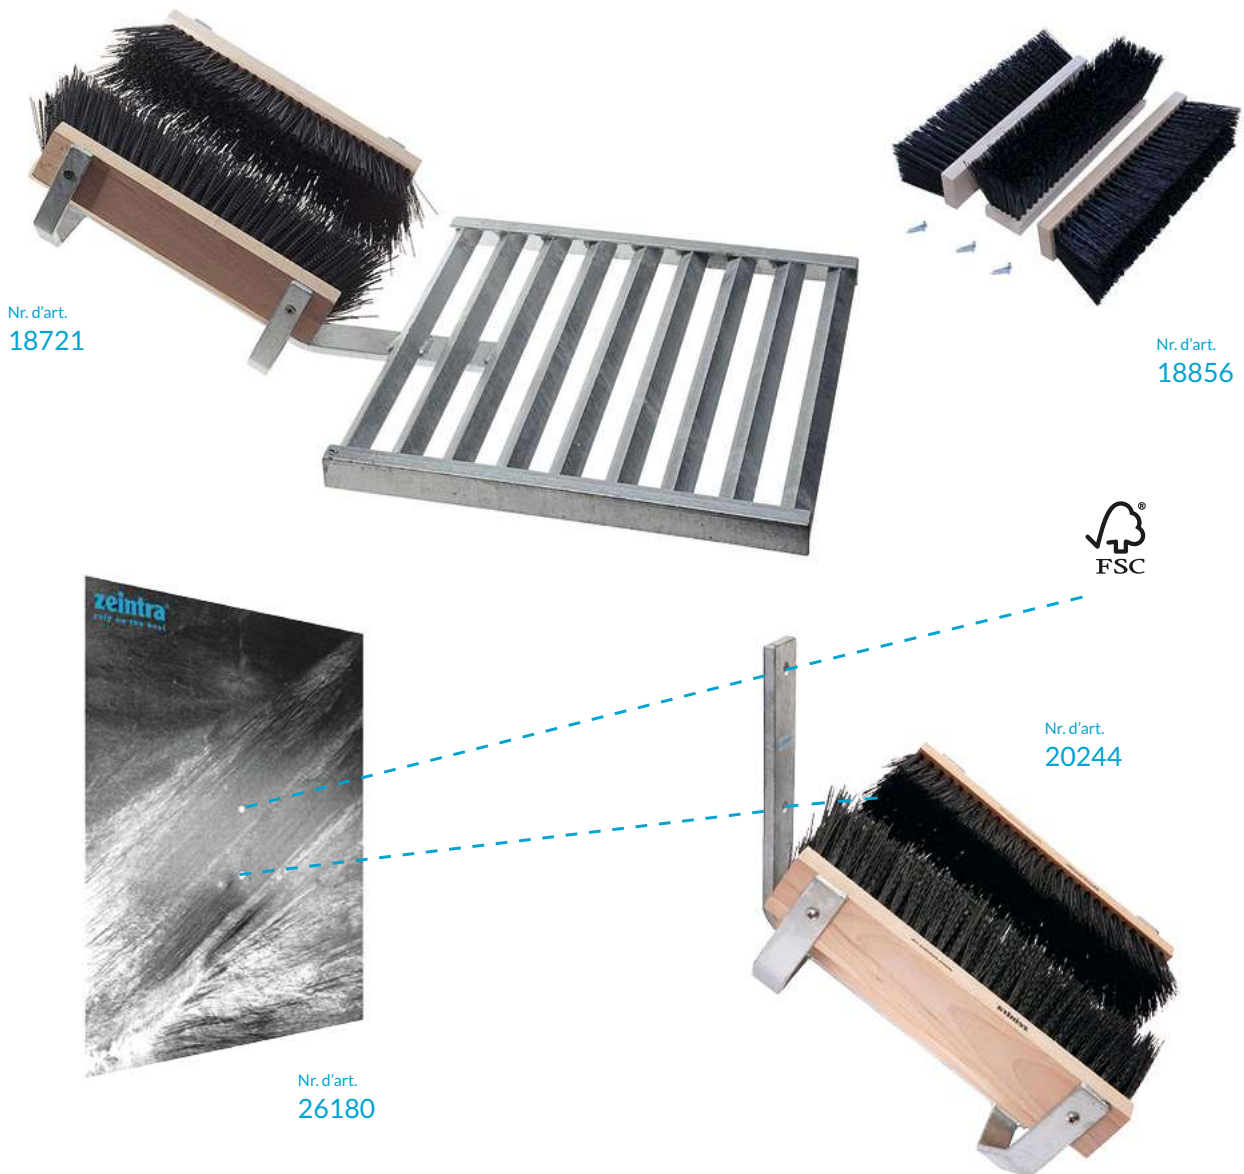

ShoeCleaner

Description

Pour qui à été développé le Shoe CleanerShoe? Pour toutes personnes qui passent du temps en extérieur! Pour le travail ou pour le plaisir. Car, quiconque se promène dans la nature, n'a pas seulement froid aux pieds, mais, a également les souliers sales! Et, il est désagréable d'avoir des souliers sales. Surtout si l'on peut

vous suivre à la trace! ShoeCleaner est idéal pour les chantiers, les fermes, les places de sports, les campings, les halles d'équitation, les restaurants et les hôtels. ShoeCleaner peut également être utilisé dans un appartement ou une maison.

Nr. d'art.	Garniture	Poids	Largeur	Longueur	Hauteur
18721	ShoeCleaner avec grille	7730 g	410 mm	750 mm	265 mm
20244	ShoeCleaner sans grille, pour montage sur parois	4000 g	275 mm	400 mm	200 mm
26180	Protection ShoeCleaner pour montage sur parois	5150 g	565 mm	725 mm	1.5 mm
18856	Brosses de rechange pour ShoeCleaner	750 g	50 mm	360 mm	90 mm